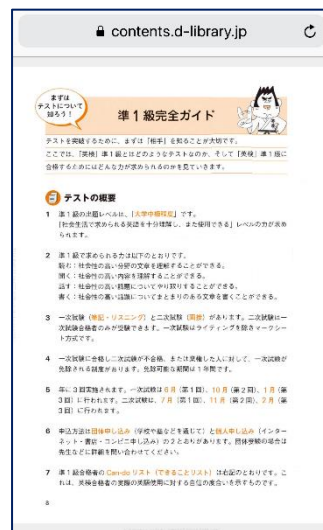

スマートフォンの画面