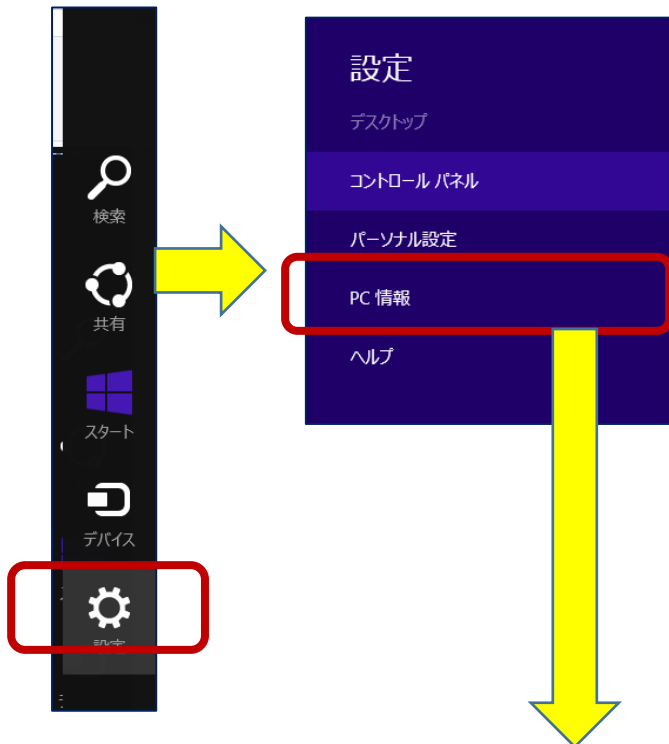

### Windows OS のバージョン確認方法

- ① マウスを画面右上隅にあわせて右側から【チャーム】を表示させ、設定を選択します。
- ② 設定から、【PC 情報】を選択します。
- ③ Windows のエディションを確認します。

下記画面で【Windows8.1】になっていることを確認してください。

コンピューターの基本的な情報の表示

Windows のエディション	
Windows 8.1 Enterprise	
© 2013 Microsoft Corporation. All rights reserved.	
システム	
プロセッサ:	Intel(R) Core(TM) i5-3470S CPU @ 2.90GHz 2.90 GHz
実装メモリ (RAM):	4.00 GB (3.88 GB 使用可能)
システムの種類:	64 ビット オペレーティング システム、x64 ベース プロセッサ
ペンとタッチ:	ペンのサポート