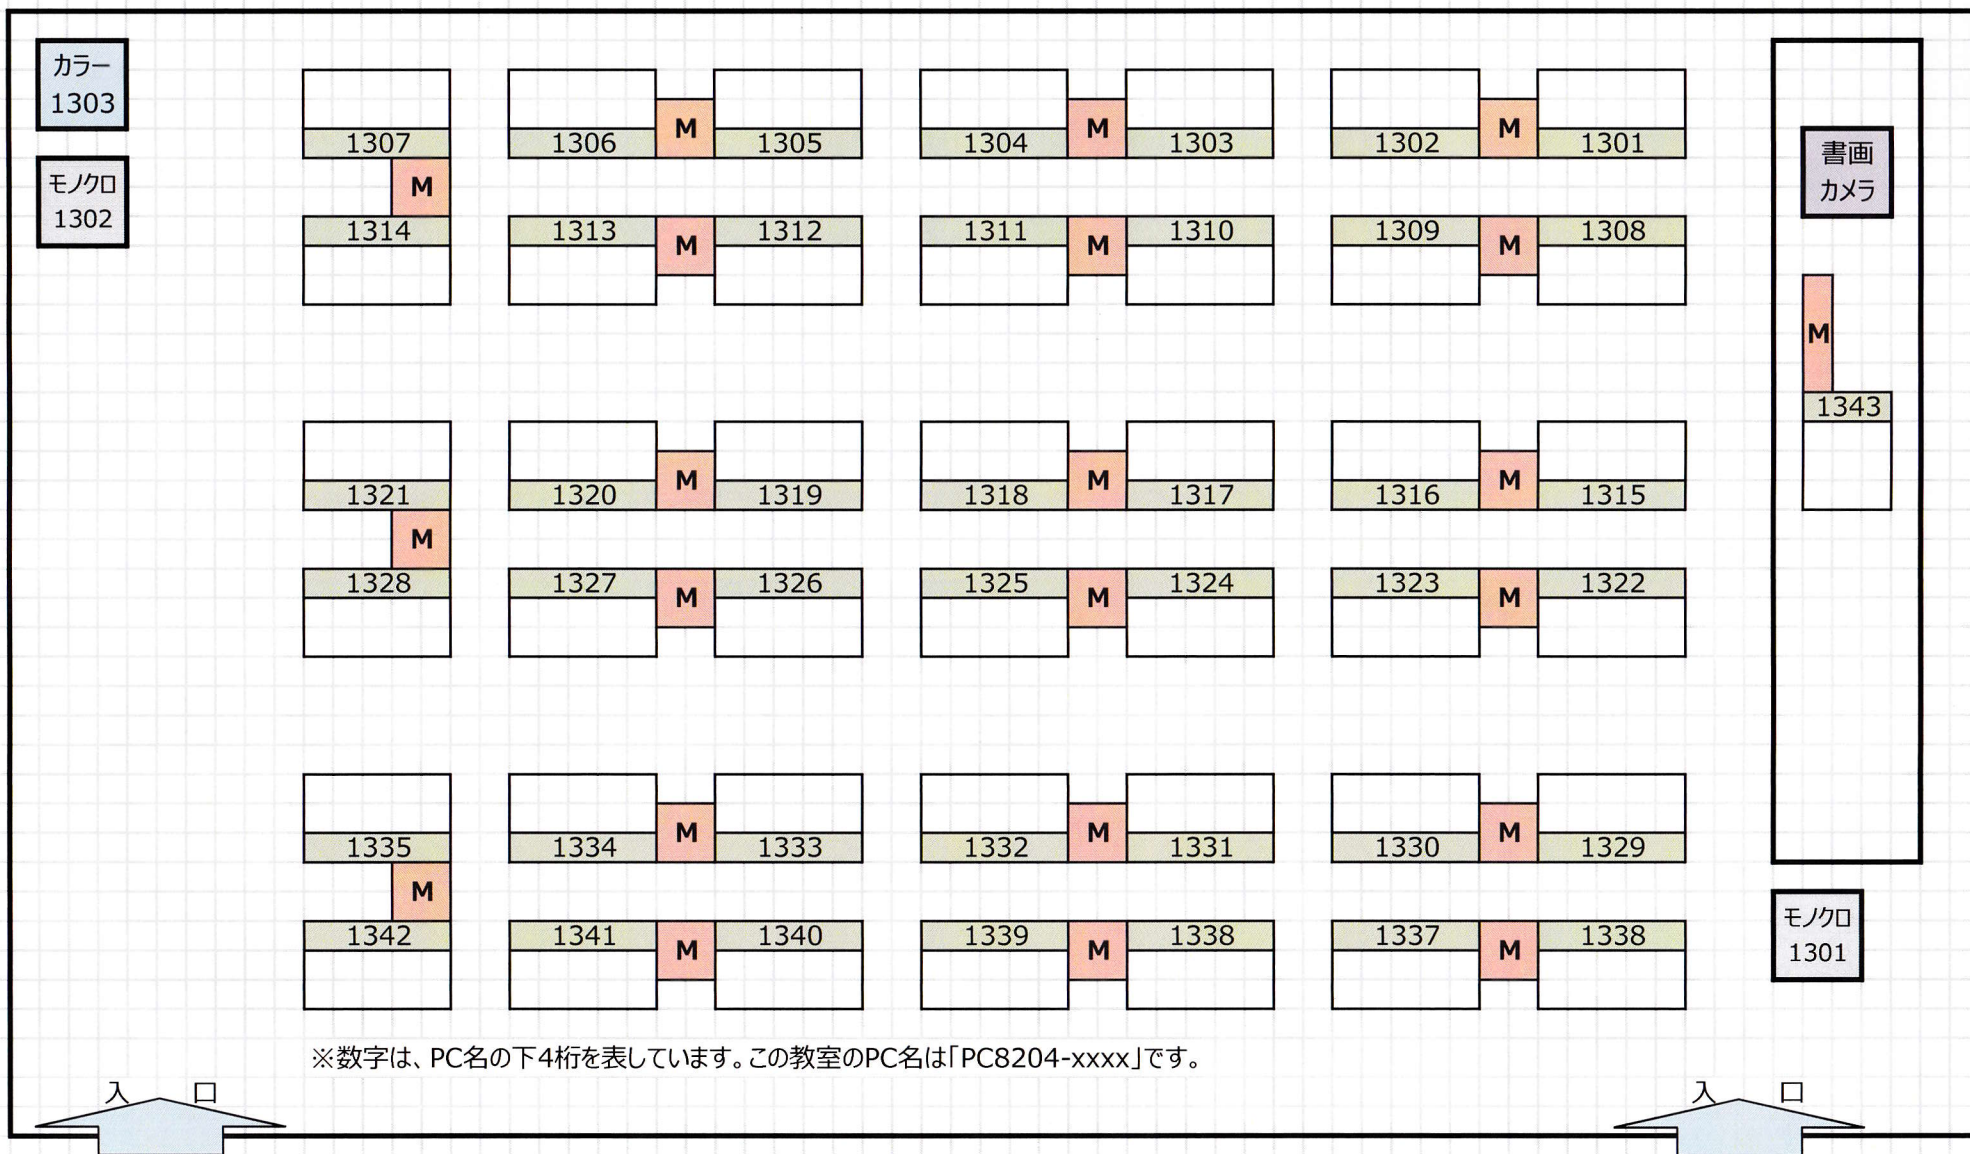

PC演習室 8204教室

■ PC 教員用1台、学生用42台

■ 中間モニタ 教員用1台、学生用21台

■ プリンター カラー1台、モノクロ1台

■ 書画カメラ

※数字は、PC名の下4桁を表しています。この教室のPC名は「PC8204-xxxx」です。