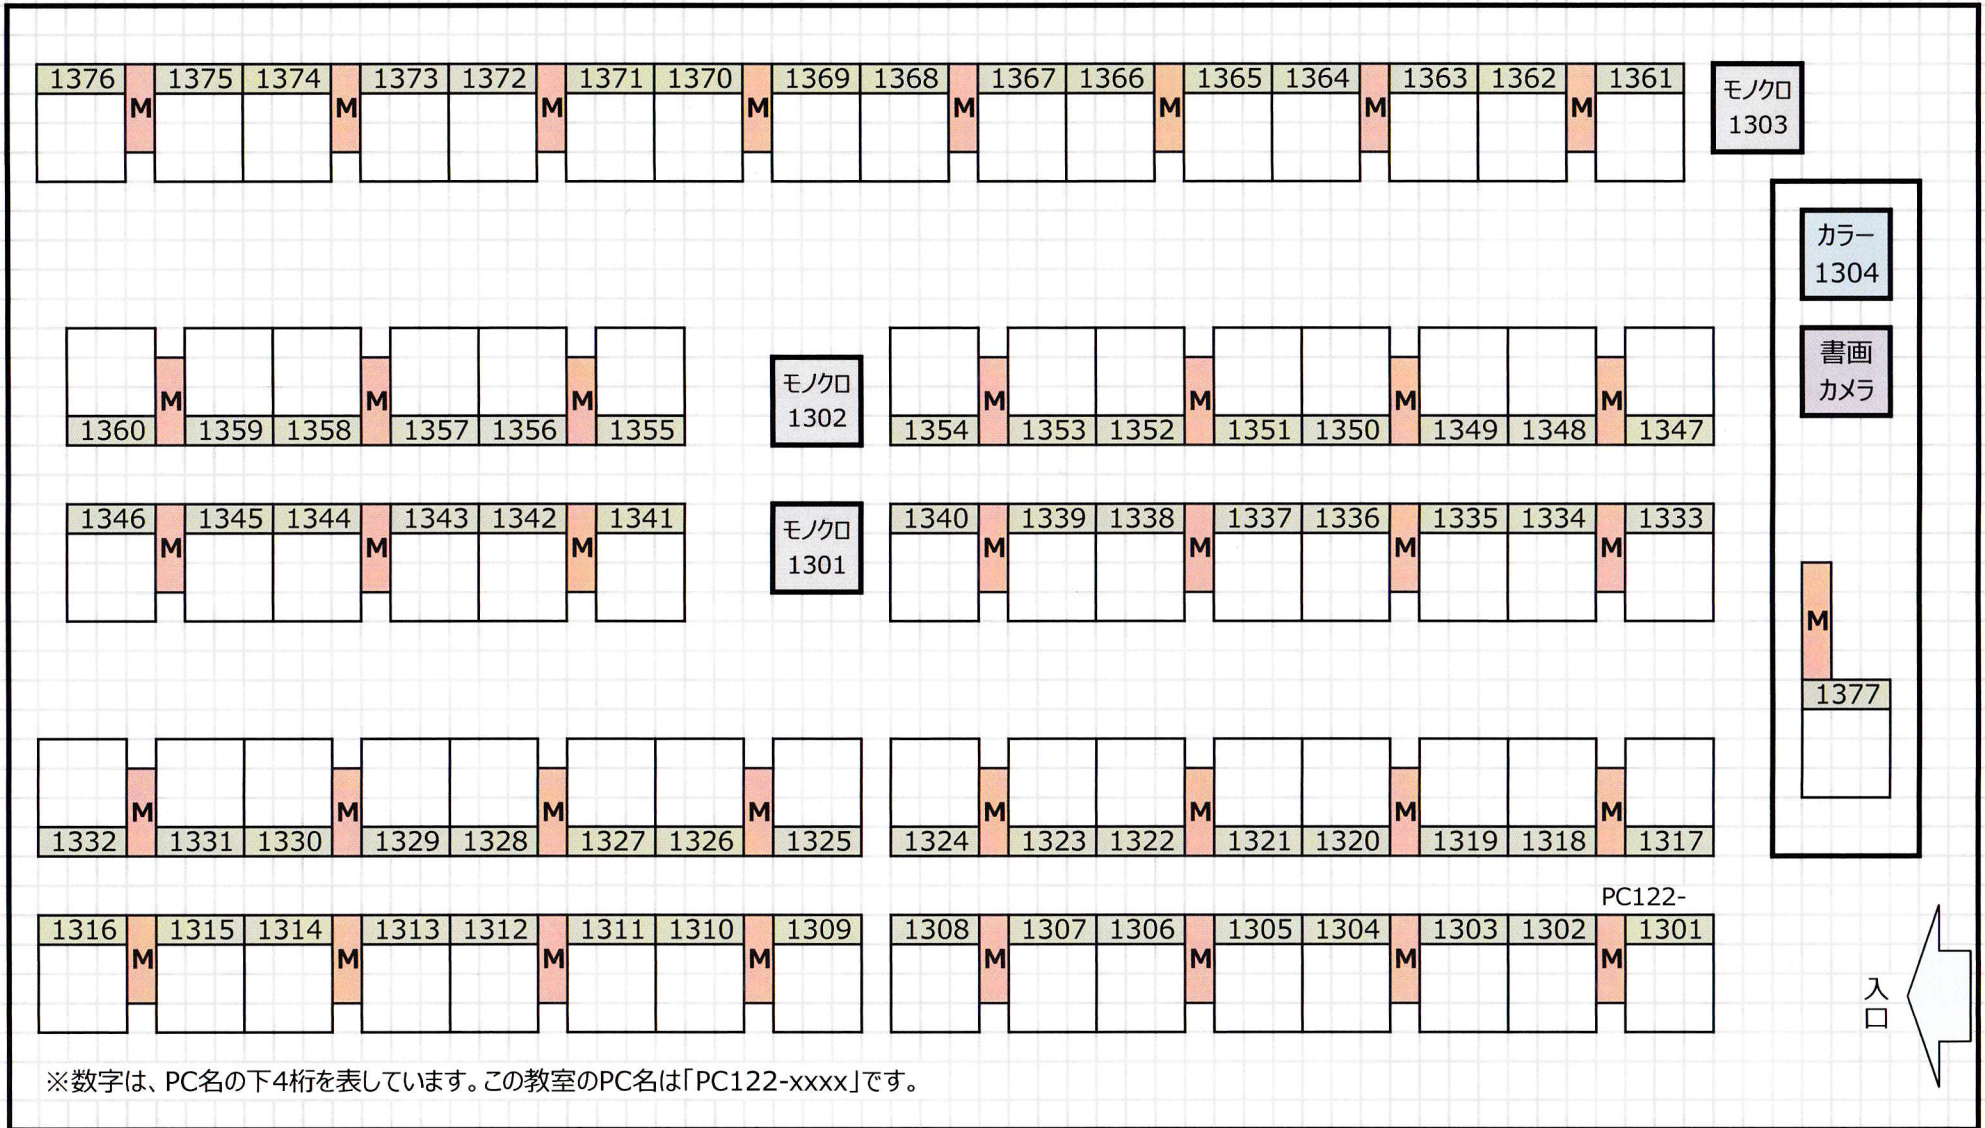

PC演習室 123教室

■ PC 教員用1台、学生用76台

■ 中間モニタ 教員用1台、学生用38台

■ プリンター カラー1台、モノクロ3台

■ 書画カメラ

1376	M	1375	1374	M	1373	1372	M	1371	1370	M	1369	1368	M	1367	1366	M	1365	1364	M	1363	1362	M	1361
------	---	------	------	---	------	------	---	------	------	---	------	------	---	------	------	---	------	------	---	------	------	---	------

モノクロ
1301

1340	M	1339	1338	M	1337	1336	M	1335	1334	M	1333
------	---	------	------	---	------	------	---	------	------	---	------

M

1377

	M			M			M			M			M	
1332		1331	1330		1329	1328		1327	1326		1325			

	M			M			M			M			M	
1324		1323	1322		1321	1320		1319	1318		1317			